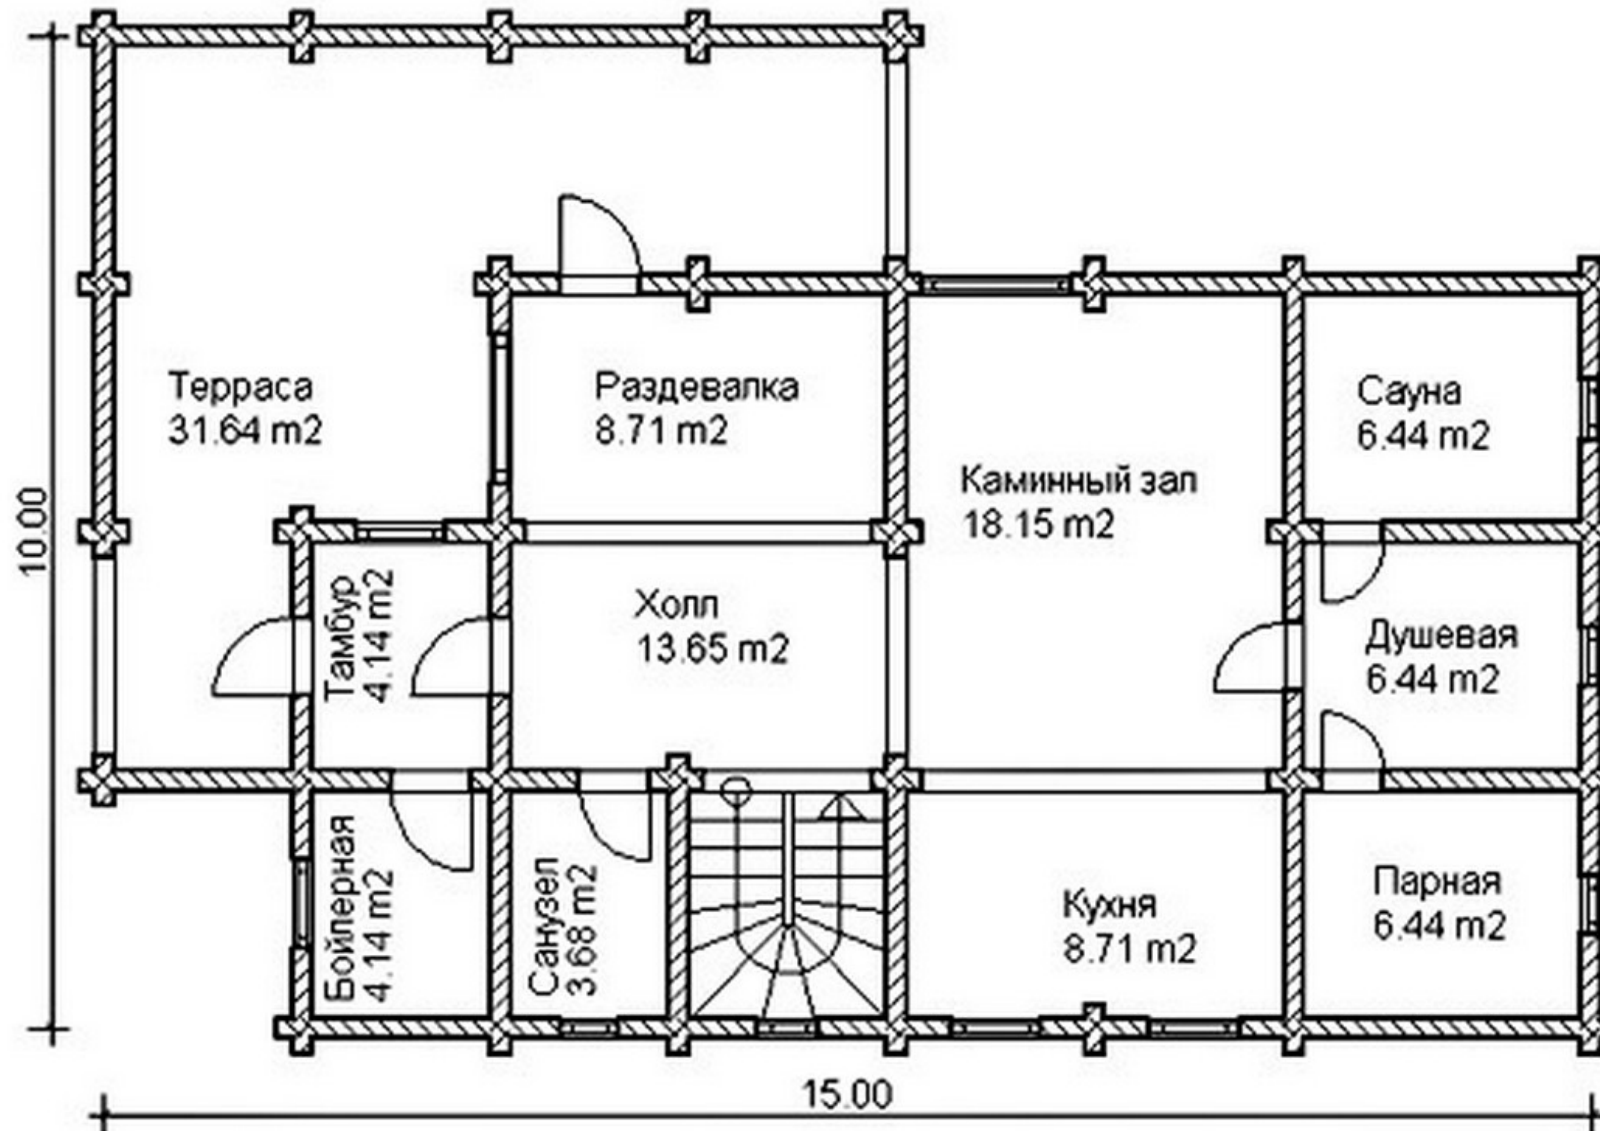

Проект бани с мансардным этажом № 244
s=220 м², 10000 X 15000 мм

Проект с сайта http://43b.ru/proekt_v.php?id=244 Страница 1 из 5

Проект бани с мансардным этажом № 244
s=220 м², 10000 X 15000 мм

Проект с сайта http://43b.ru/proekt_v.php?id=244 Страница 4 из 5

Проект бани с мансардным этажом № 244
s=220 м², 10000 X 15000 мм

Проект с сайта http://43b.ru/proekt_v.php?id=244 Страница 5 из 5