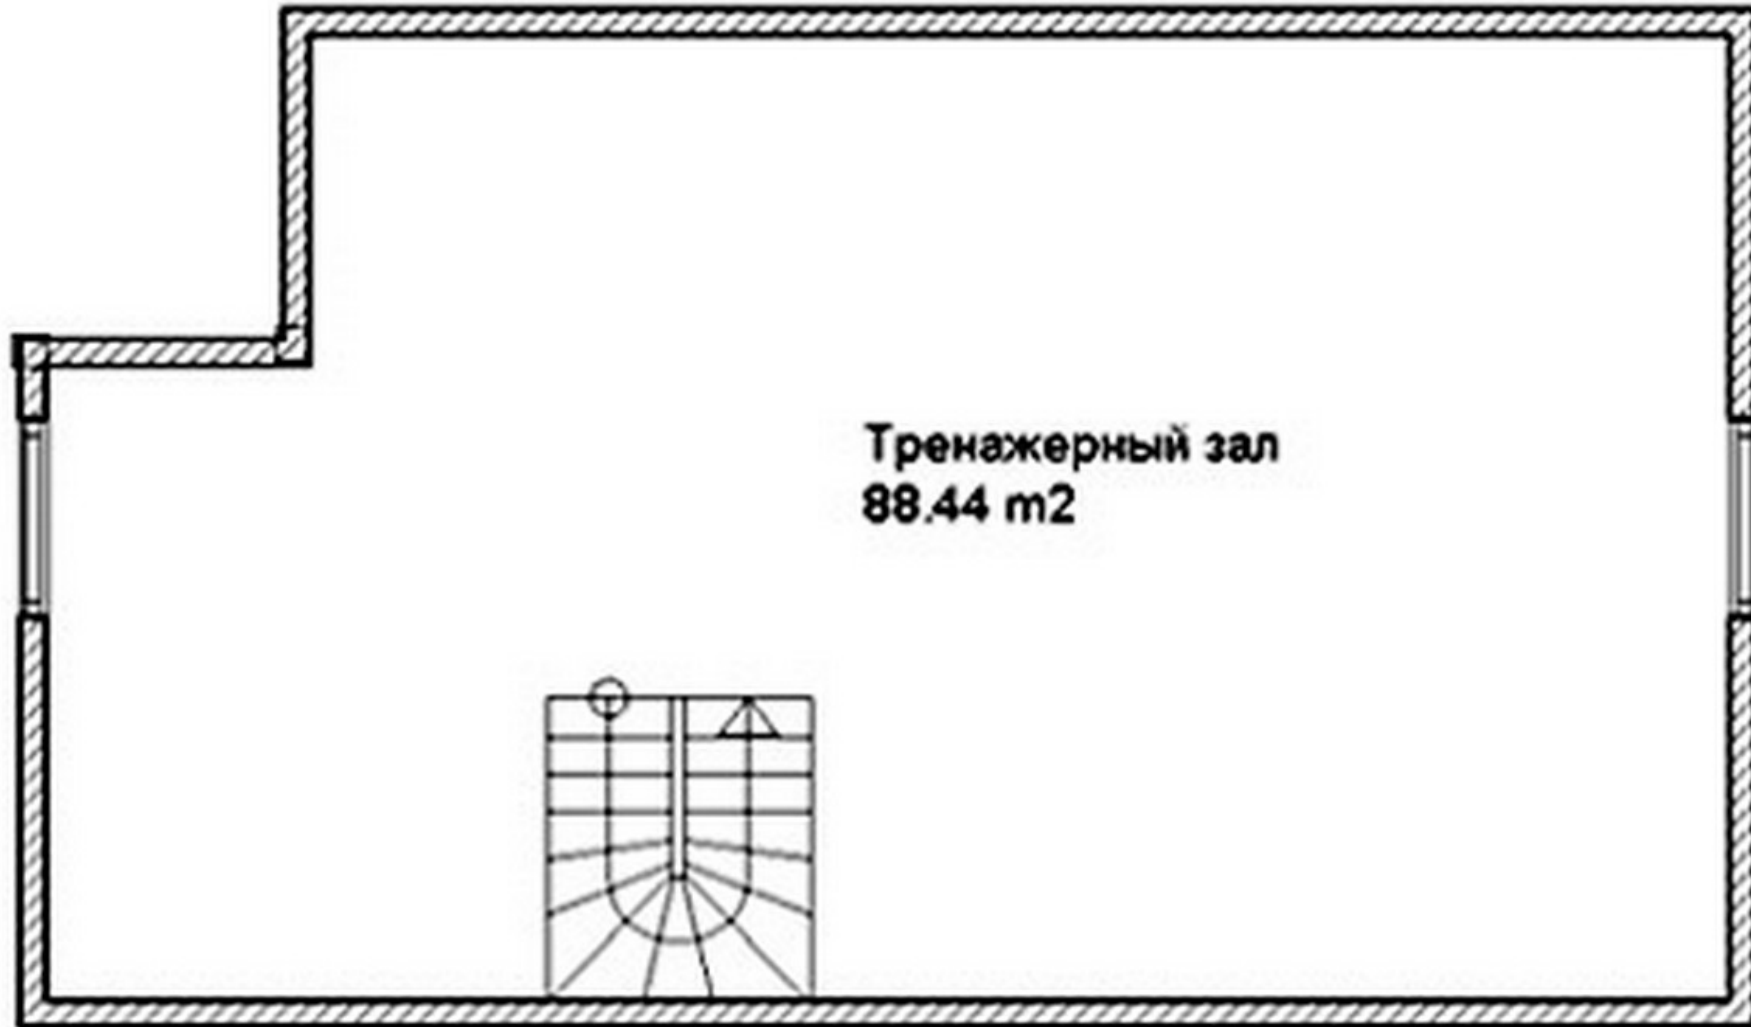

Проект бани с мансардным этажом № 244
s=220 м², 10000 X 15000 мм

Проект с сайта http://43b.ru/proekt_v.php?id=244 Страница 1 из 5

Проект бани с мансардным этажом № 244
s=220 м², 10000 X 15000 мм

Проект с сайта http://43b.ru/proekt_v.php?id=244 Страница 4 из 5

Проект бани с мансардным этажом № 244
s=220 м², 10000 X 15000 мм

Проект с сайта http://43b.ru/proekt_v.php?id=244 Страница 5 из 5