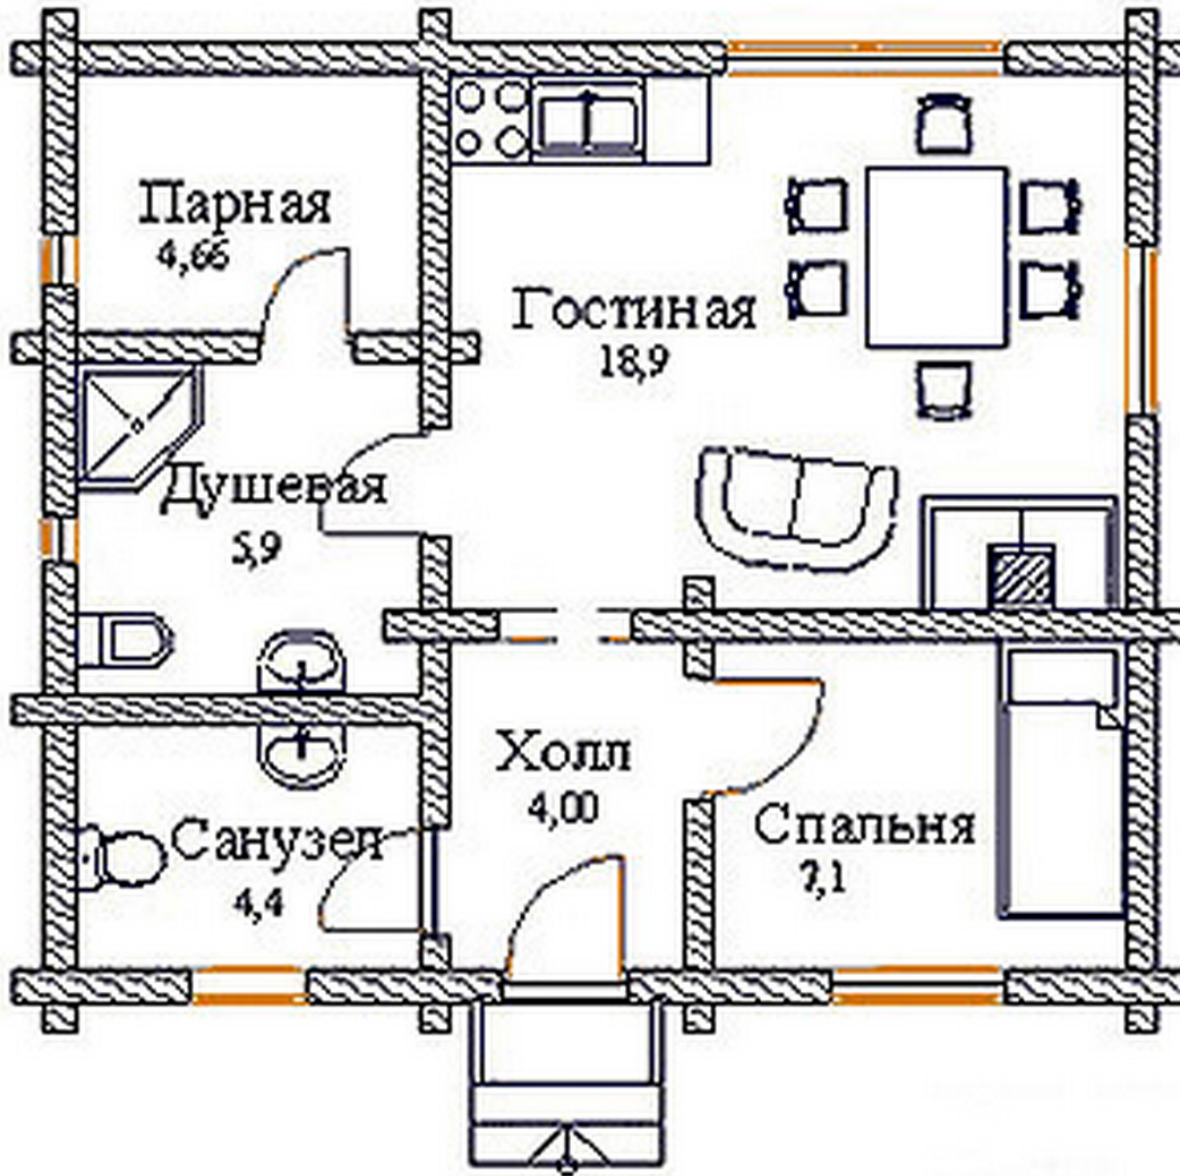

Проект бани в один этаж № 247

S=52.3 м², 7300 X 7300 мм

Проект с сайта http://43b.ru/proekt_v.php?id=247 Страница 1 из 6

Проект бани в один этаж № 247

S=52.3 м², 7300 X 7300 мм

Проект с сайта http://43b.ru/proekt_v.php?id=247 Страница 3 из 6

Проект бани в один этаж № 247

S=52.3 м², 7300 X 7300 мм

Проект с сайта http://43b.ru/proekt_v.php?id=247 Страница 4 из 6

Проект бани в один этаж № 247
s=52.3 м², 7300 X 7300 мм

Проект с сайта http://43b.ru/proekt_v.php?id=247 Страница 5 из 6

Проект бани в один этаж № 247

S=52.3 м², 7300 X 7300 мм

Проект с сайта http://43b.ru/proekt_v.php?id=247 Страница 6 из 6