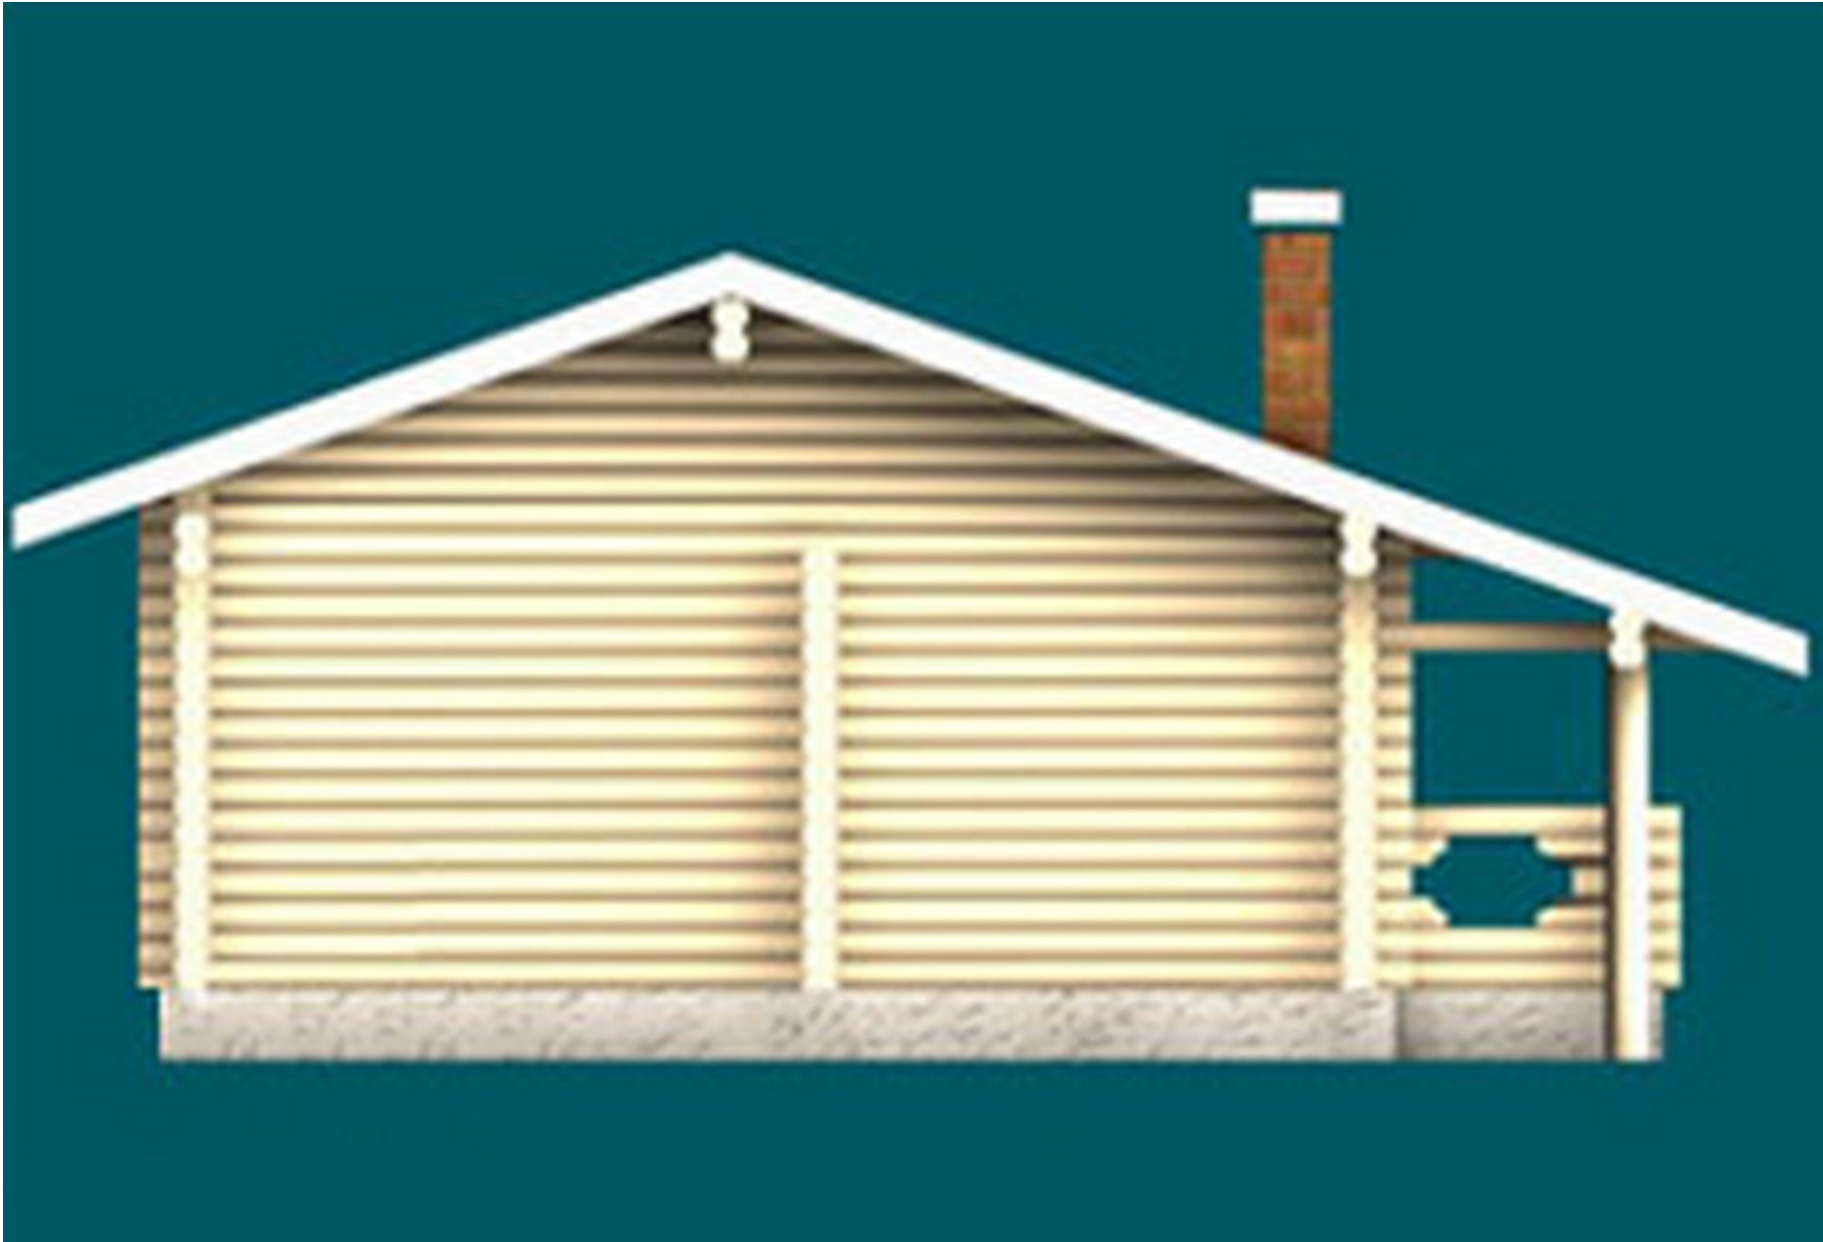

Проект бани в один этаж № 257

S=49.2 м², 7000 X 8000 мм

Проект с сайта http://43b.ru/proekt_v.php?id=257 Страница 1 из 5

Проект бани в один этаж № 257
S=49.2 м², 7000 X 8000 мм

Проект с сайта http://43b.ru/proekt_v.php?id=257 Страница 3 из 5

Проект бани в один этаж № 257

S=49.2 м², 7000 X 8000 мм

Проект с сайта http://43b.ru/proekt_v.php?id=257 Страница 4 из 5

Проект бани в один этаж № 257
s=49.2 м², 7000 X 8000 мм

Проект с сайта http://43b.ru/proekt_v.php?id=257 Страница 5 из 5