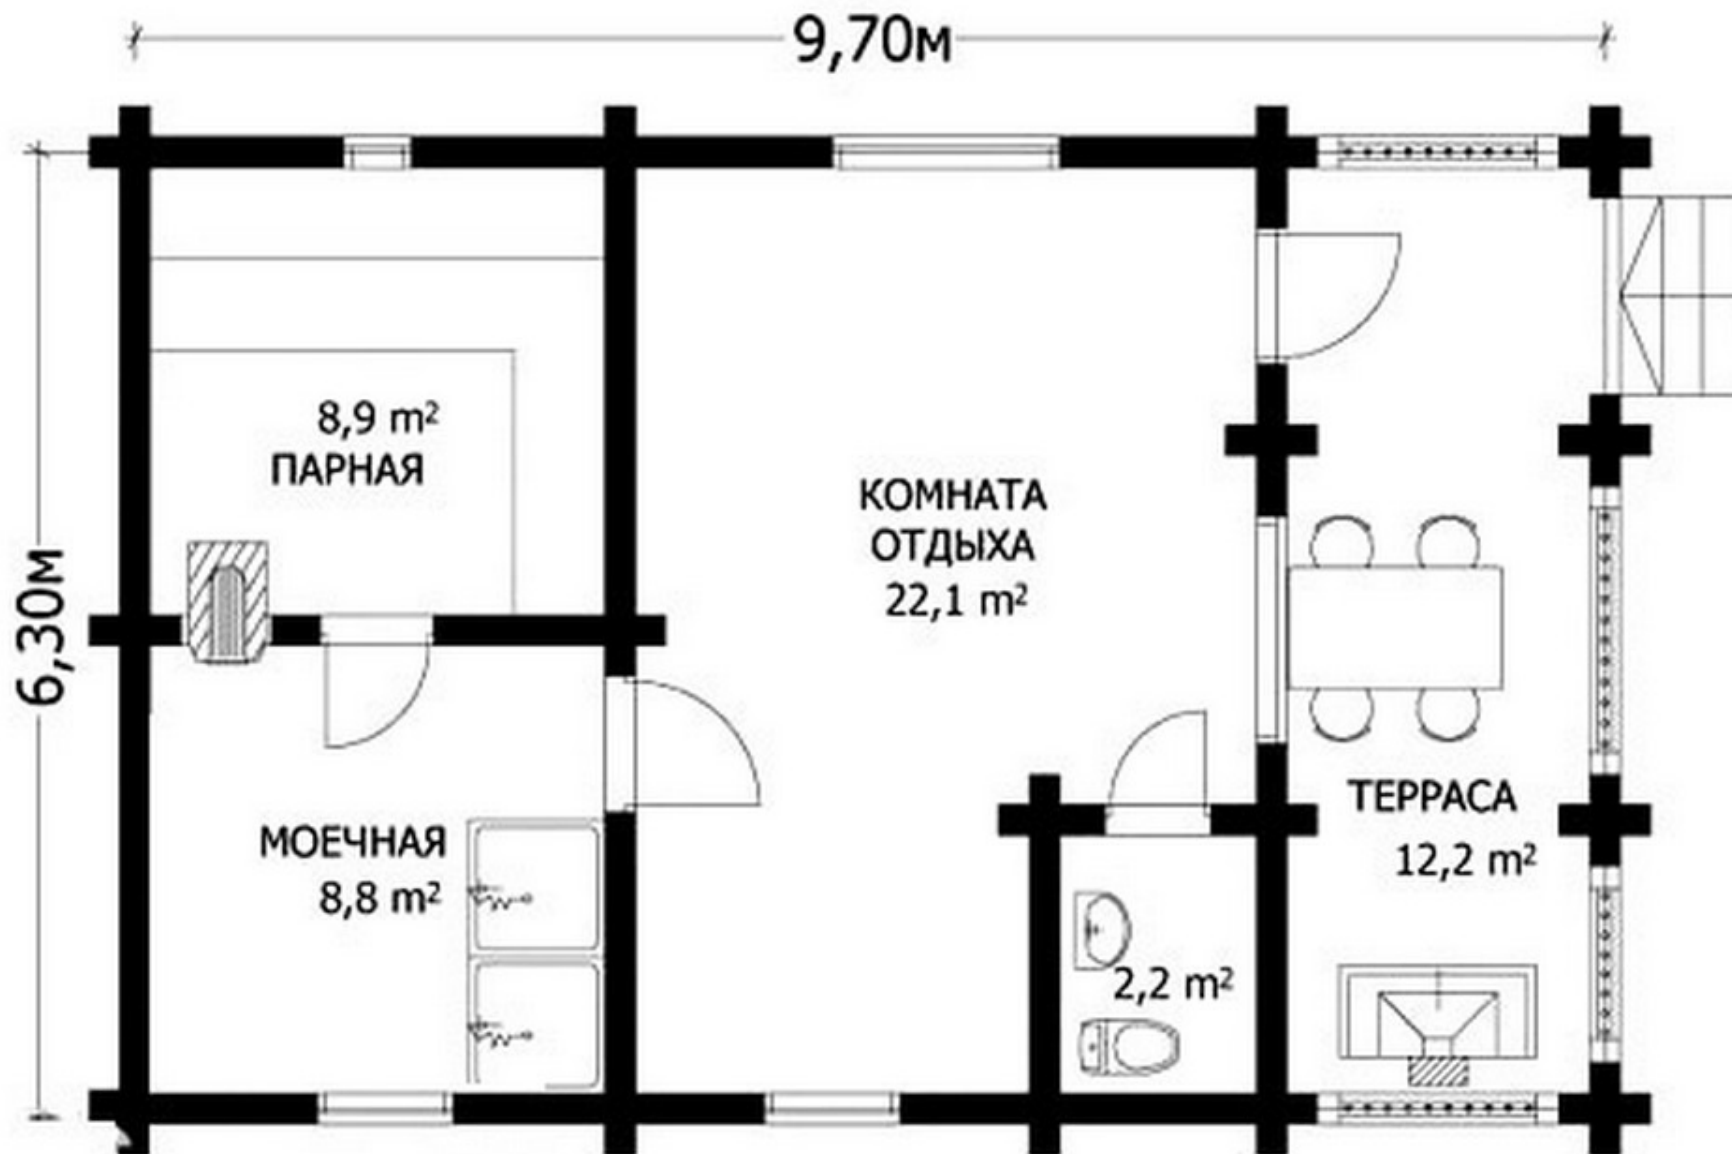

Проект бани в один этаж № 258

S=61.1 м², 6300 X 9700 мм

Проект с сайта http://43b.ru/proekt_v.php?id=258 Страница 1 из 5

Проект бани в один этаж № 258
s=61.1 м², 6300 X 9700 мм

Проект с сайта http://43b.ru/proekt_v.php?id=258 Страница 3 из 5

Проект бани в один этаж № 258
s=61.1 м², 6300 X 9700 мм

Проект с сайта http://43b.ru/proekt_v.php?id=258 Страница 4 из 5

Проект бани в один этаж № 258
s=61.1 м², 6300 X 9700 мм

Проект с сайта http://43b.ru/proekt_v.php?id=258 Страница 5 из 5