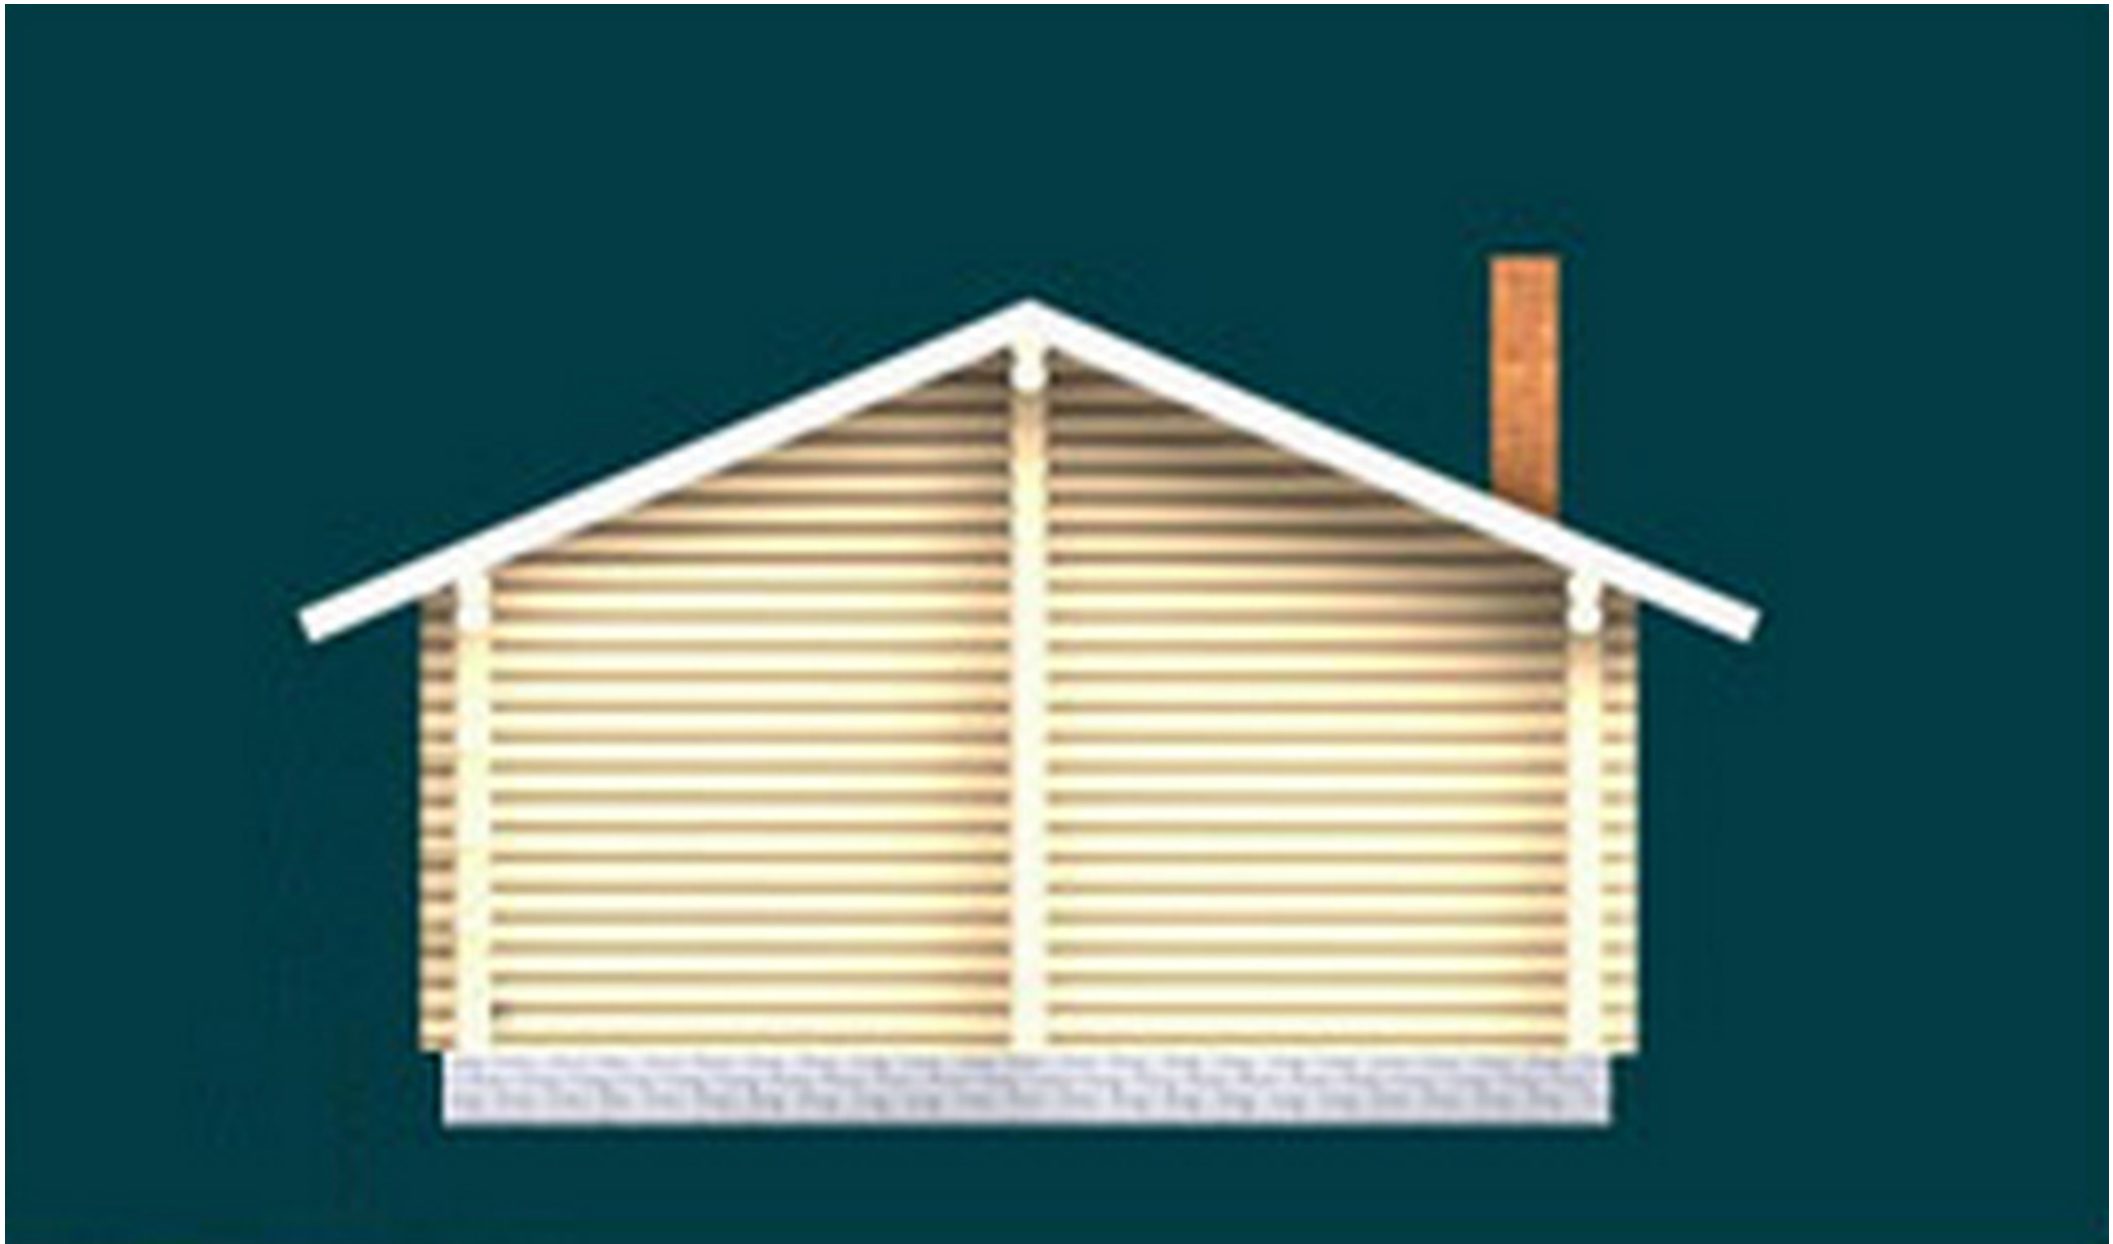

Проект бани в один этаж № 258

S=61.1 м², 6300 X 9700 мм

Проект с сайта http://43b.ru/proekt_v.php?id=258 Страница 1 из 5

Проект бани в один этаж № 258
s=61.1 м², 6300 X 9700 мм

Проект с сайта http://43b.ru/proekt_v.php?id=258 Страница 3 из 5

Проект бани в один этаж № 258
s=61.1 м², 6300 X 9700 мм

Проект с сайта http://43b.ru/proekt_v.php?id=258 Страница 4 из 5

Проект бани в один этаж № 258
s=61.1 м², 6300 X 9700 мм

Проект с сайта http://43b.ru/proekt_v.php?id=258 Страница 5 из 5