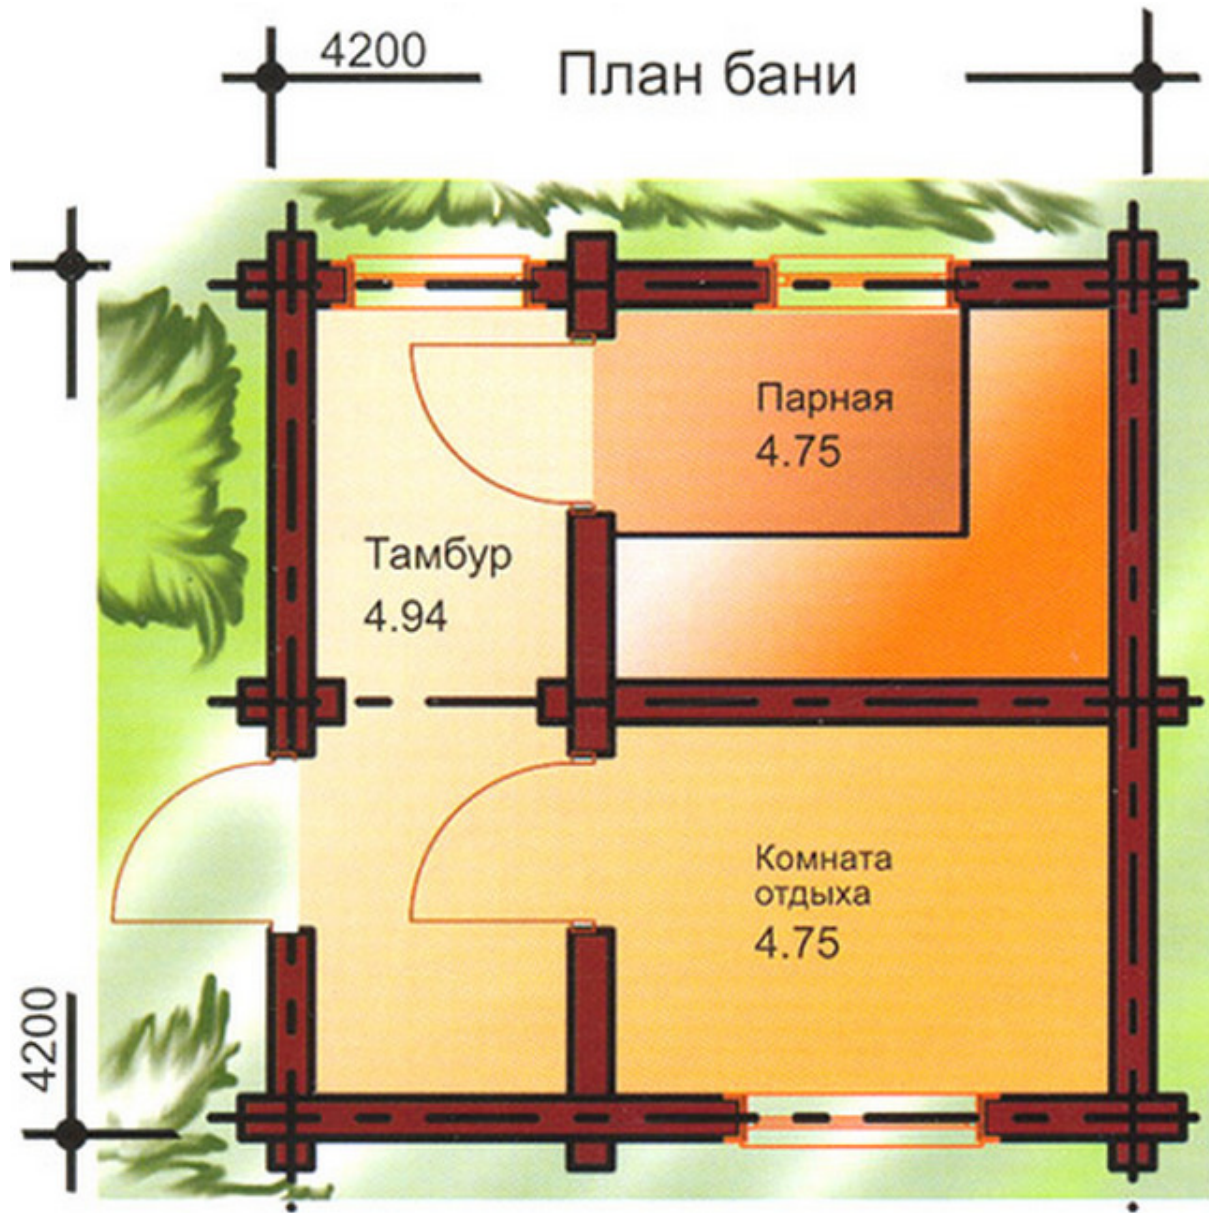

Проект бани в один этаж № 262
S=14.4 м², 4200 X 4200 мм

Проект с сайта http://43b.ru/proekt_v.php?id=262 Страница 1 из 3

Проект бани в один этаж № 262

S=14.4 м², 4200 X 4200 мм

Проект с сайта http://43b.ru/proekt_v.php?id=262 Страница 3 из 3